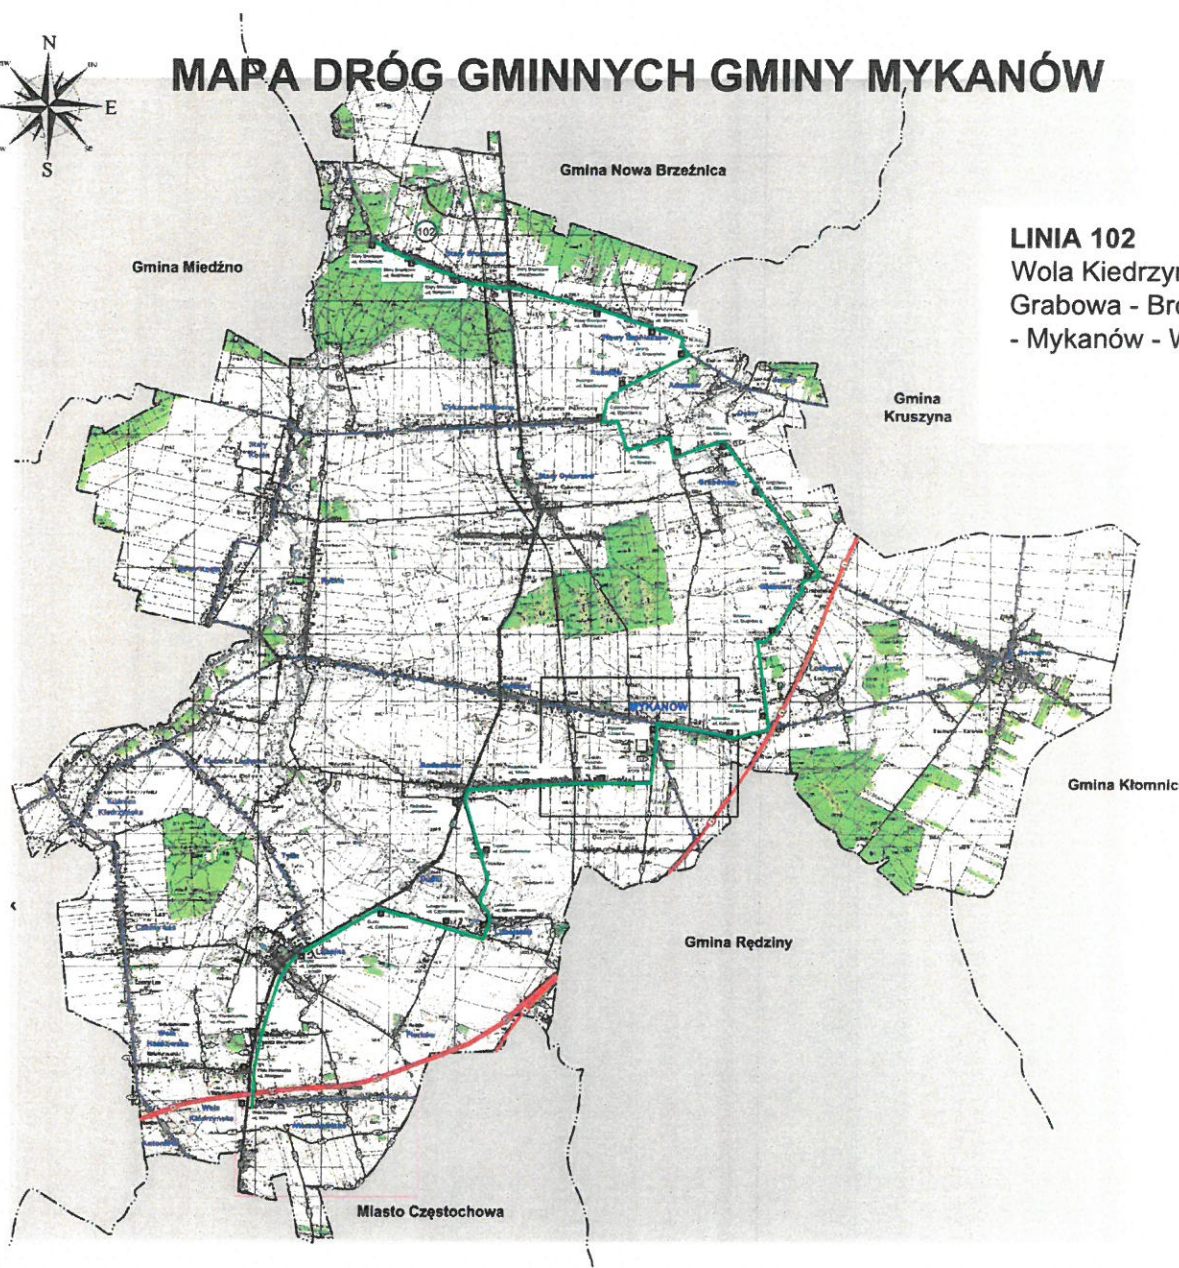

LINIA 101

Wola Kiedrzyńska - Nowy Kocin -
Cykarzew Północny I - Cykarzew
Północny II - Rybna - Wola Kiedrzyńska

MAPA DRÓG GMINNYCH GMINY MYKANÓW

Linia 102 - przystanki:

- Stary Broniszew - ul. Kwiatowa III
- Stary Broniszew - ul. Kwiatowa II
- Stary Broniszew - ul. Kwiatowa I
- Stary Broniszew - skrzyżowanie
- Nowy Broniszew - ul. Słoneczna I
- Nowy Broniszew - ul. Słoneczna II
- Jamno - ul. Kruszyńska
- Rusinów - ul. Kasztanowa
- Cykarzew Pln. - ul. Ogrodowa
- Grabówka - ul. Spokojna
- Grabówka - ul. Główna I
- Grabówka - ul. Główna II
- Grabowa - centrum
- Grabowa - ul. Długosza II
- Grabowa - ul. Długosza I
- Mykanów - ul. Kościuszki
- Mykanów - Urząd Gminy
- Mykanów - ul. Zielona
- Radostków Kol. - ul. Wesola
- Radostków - skrzyżowanie
- Topolów - ul. Częstochowska
- Lubojenka - ul. Główna - centrum
- Lubojenka - ul. Częstochowska
- Dudki - ul. Częstochowska I
- Lubojna - ul. Częstochowska - kościół
- Kol. Wierchowisko - ul. Pogodna
- Wola Hankowska - ul. Akacyjowa
- Wola Kiedrzyńska - ul. Mała

LINIA 102

Wola Kiedrzyńska - Mykanów -
Grabowa - Broniszew Stary - Grabówka
- Mykanów - Wola Kiedrzyńska

MAPA DRÓG GMINNYCH GMINY MYKANÓW

Linia 103 - przystanki:

- Stary Broniszew - skrzyżowanie
- Cykarzew Płn. - skrzyżowanie
- Stary Cykarzew - ul. Częstochowska
- Stary Cykarzew - ul. Południowa
- Stary Cykarzew - ul. Dębowa
- Kokawa - skrzyżowanie
- Rybna - ul. Główna I
- Rybna - ul. Główna II
- Rybna - skrzyżowanie
- Radostków - skrzyżowanie
- Dudki, ul. Częstochowska II
- Dudki, ul. Częstochowska I
- Lubojna - ul. Częstochowska - kościół
- Kol. Wierzchowisko - ul. Pogodna
- Wola Hankowska - ul. Akacyjowa
- Wola Kiedrzyńska - ul. Mała

LINIA 103

Wola Kiedrzyńska - Lubojna -
Radostków - Kokawa - Rybna -
Cykarzew Północny - Stary Broniszew -
Wola Kiedrzyńska