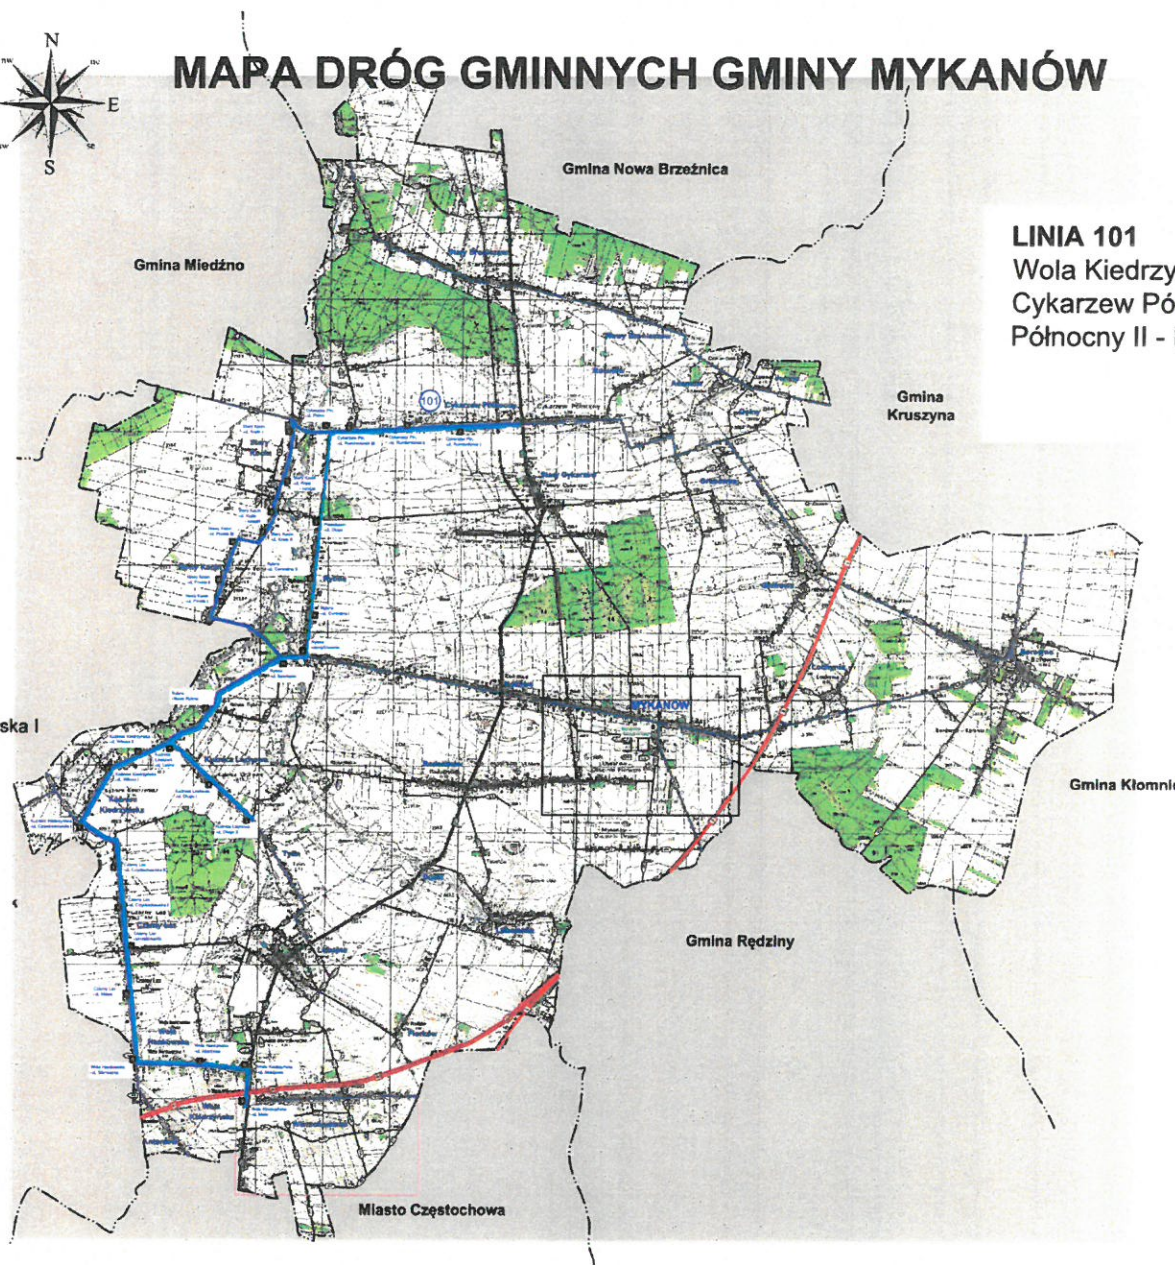

MAPA DRÓG GMINNYCH GMINY MYKANÓW

Linia 101 - przystanki:

- Cykarzew Płn. - ul. Rumiankowa I
- Cykarzew Płn. - ul. Rumiankowa II
- Cykarzew Płn. - ul. Rumiankowa III
- Cykarzew Płn. - ul. Polna
- Stary Kocin - ul. Kręta I
- Stary Kocin - ul. Kręta - remiza
- Stary Kocin - ul. Kręta - kościół
- Stary Kocin - ul. Kręta II
- Nowy Kocin - ul. Prosta III
- Nowy Kocin - ul. Prosta II
- Nowy Kocin - ul. Prosta I
- Rybna - ul. Sportowa
- Rybna - skrzyżowanie
- Rybna - ul. Centralna I
- Rybna - ul. Centralna II
- Przedkocin - ul. Długa
- Rybna - Nowa Rybna
- Kuźnica Lechowa - ul. Leśna
- Kuźnica Lechowa - ul. Długa I
- Kuźnica Lechowa - ul. Długa II
- Kuźnica Kiedrzyńska - ul. Witosa II
- Kuźnica Kiedrzyńska - ul. Witosa I
- Kuźnica Kiedrzyńska - ul. Częstochowska I
- Czamy Las - ul. Częstochowska II
- Czamy Las - ul. Częstochowska I
- Czamy Las - skrzyżowanie
- Czamy Las - ul. Nowa
- Wola Hankowska - ul. Słoneczna
- Wola Hankowska - ul. Akacyjowa
- Wola Kiedrzyńska - ul. Akacyjowa
- Wola Kiedrzyńska - ul. Mała